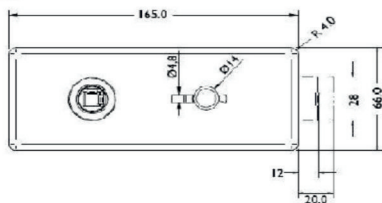

Neu am Lager

Modell	Oberfläche	BB	PZ	WC
Basic 01 SR	Schraubrossette	Edelstahl matt		
Basic 02 SR	Schraubrossette	Edelstahl matt		
Basic 02 FLr	SmartClip-Magnetic	Edelstahl matt		
Basic 02 FLe	SmartClip-Magnetic	Edelstahl matt		
Basic 07 SR	Schraubrossette	Edelstahl matt		
Club SR	Schraubrossette	Edelstahl matt /poliert		
Club FLe	SmartClip-Magnetic	Edelstahl matt /poliert		
Space SR	Schraubrossette	Edelstahl matt /poliert		
Space FLe	SmartClip-Magnetic	Edelstahl matt /poliert		

Preis auf Anfrage

Genova ER WC

Modell	Oberfläche	Bohrung	Drücker	links SLS einwärts	rechts SLS einwärts	links SGS auswärts	rechts SGS auswärts
Genova	Edelstahl matt	Studio / Office	Basic 02				

Wandtürstopper 3692.TS

Preise auf Anfrage

Modell	Oberfläche	27 mm	90 mm	120 mm
3692.TS	Edelstahl matt			

Ansprechpartner:

Amir Azzedine	09281 / 701 - 167	Florian Wachter	09281 / 701 - 156
Michel Wagner	09281 / 701 - 165	Fatih Yaman	09281 / 701 - 161
Fax	09281 / 701 - 291		