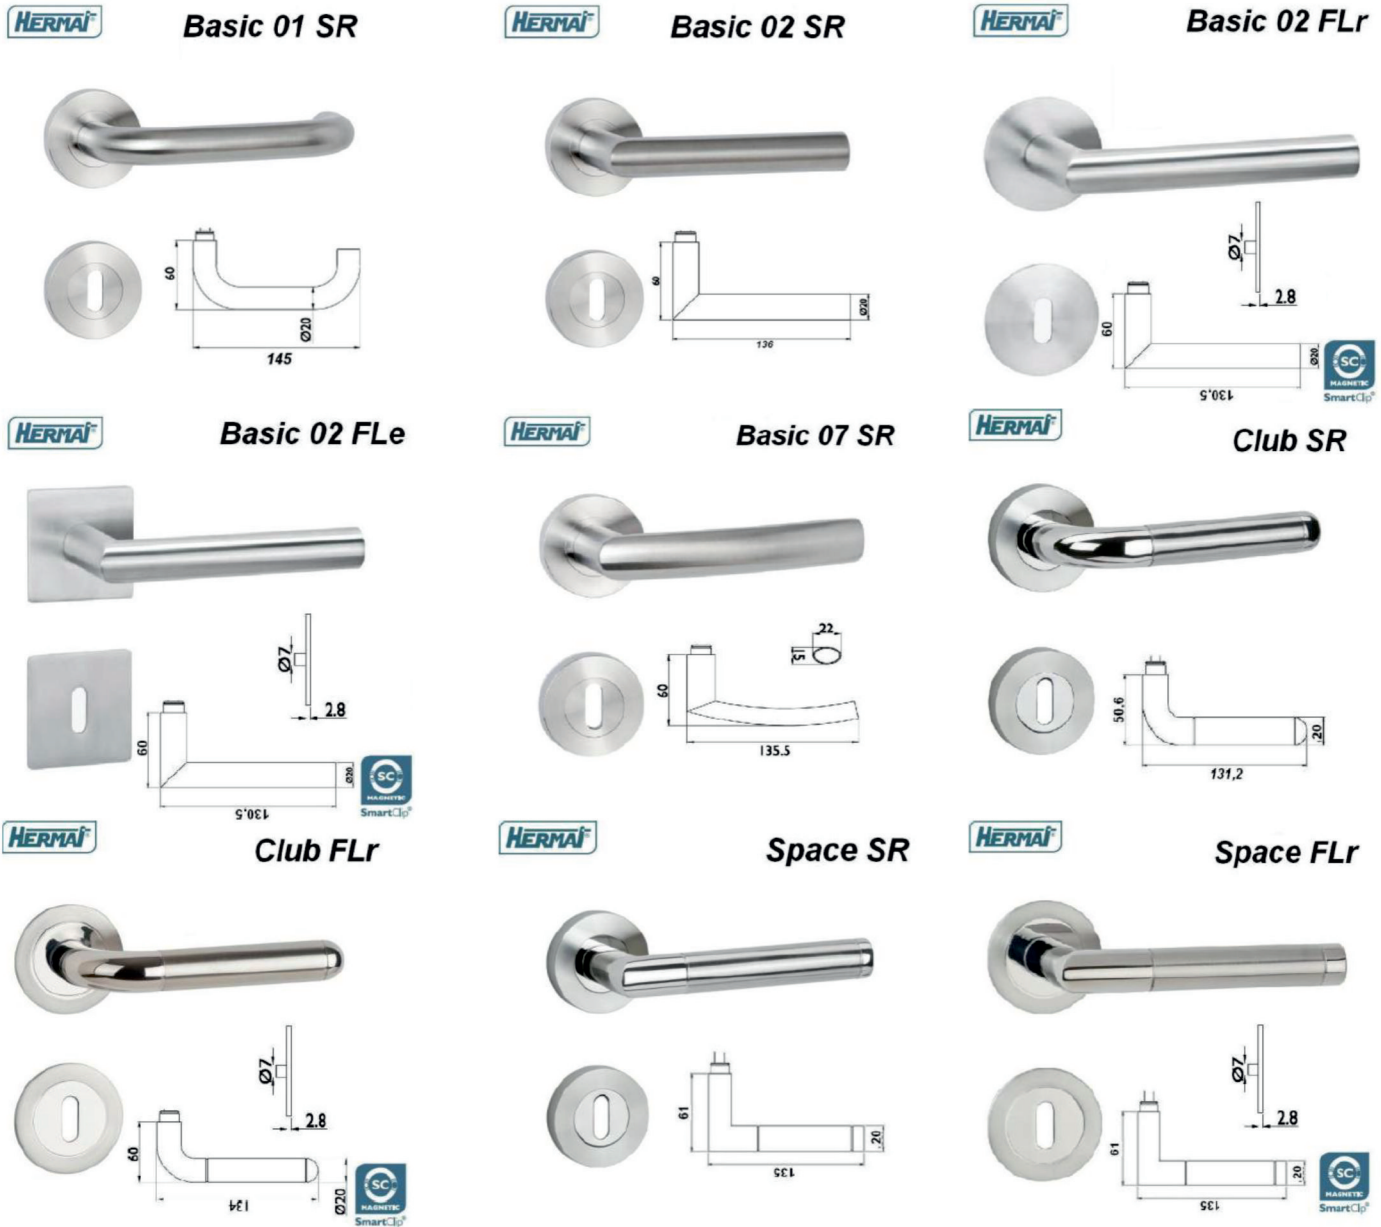

Neu am Lager

Modell	Oberfläche	BB	PZ	WC
Basic 01 SR	Schraubrossette	Edelstahl matt		
Basic 02 SR	Schraubrossette	Edelstahl matt		
Basic 02 FLr	SmartClip-Magnetic	Edelstahl matt		
Basic 02 FLe	SmartClip-Magnetic	Edelstahl matt		
Basic 07 SR	Schraubrossette	Edelstahl matt		
Club SR	Schraubrossette	Edelstahl matt /poliert		
Club FLe	SmartClip-Magnetic	Edelstahl matt /poliert		
Space SR	Schraubrossette	Edelstahl matt /poliert		
Space FLe	SmartClip-Magnetic	Edelstahl matt /poliert		

Preis auf Anfrage

Genova ER WC

Modell	Oberfläche	Bohrung	Drücker	links SLS einwärts	rechts SLS einwärts	links SGS auswärts	rechts SGS auswärts
Genova	Edelstahl matt	Studio / Office	Basic 02				

Wandtürstopper 3692.TS

Preise auf Anfrage

Modell	Oberfläche	27 mm	90 mm	120 mm
3692.TS	Edelstahl matt			

Ansprechpartner:

Amir Azzedine	09281 / 701 - 167	Florian Wachter	09281 / 701 - 156
Michel Wagner	09281 / 701 - 165	Fatih Yaman	09281 / 701 - 161
Fax	09281 / 701 - 291		