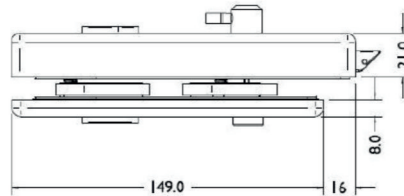

Neu am Lager

Modell	Oberfläche	BB	PZ	WC
Basic 01 SR	Schraubrossette	Edelstahl matt		
Basic 02 SR	Schraubrossette	Edelstahl matt		
Basic 02 FLr	SmartClip-Magnetic	Edelstahl matt		
Basic 02 FLe	SmartClip-Magnetic	Edelstahl matt		
Basic 07 SR	Schraubrossette	Edelstahl matt		
Club SR	Schraubrossette	Edelstahl matt /poliert		
Club FLe	SmartClip-Magnetic	Edelstahl matt /poliert		
Space SR	Schraubrossette	Edelstahl matt /poliert		
Space FLe	SmartClip-Magnetic	Edelstahl matt /poliert		

Preis auf Anfrage

Genova ER WC

Modell	Oberfläche	Bohrung	Drücker	links SLS einwärts	rechts SLS einwärts	links SGS auswärts	rechts SGS auswärts
Genova	Edelstahl matt	Studio / Office	Basic 02				

Wandtürstopper 3692.TS

Preise auf Anfrage

Modell	Oberfläche	27 mm	90 mm	120 mm
3692.TS	Edelstahl matt			

Ansprechpartner:

Amir Azzedine	09281 / 701 - 167	Florian Wachter	09281 / 701 - 156
Michel Wagner	09281 / 701 - 165	Fatih Yaman	09281 / 701 - 161
Fax	09281 / 701 - 291		