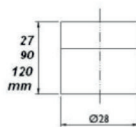

Preis auf Anfrage

Genova ER WC

Modell	Oberfläche	Bohrung	Drücker	links SLS einwärts	rechts SLS einwärts	links SGS auswärts	rechts SGS auswärts
Genova	Edelstahl matt	Studio / Office	Basic 02				

Wandtürstopper 3692.TS

Preise auf Anfrage

Modell	Oberfläche	27 mm	90 mm	120 mm
3692.TS	Edelstahl matt			

Ansprechpartner:

Amir Azzedine	09281 / 701 - 167	Florian Wachter	09281 / 701 - 156
Michel Wagner	09281 / 701 - 165	Fatih Yaman	09281 / 701 - 161
Fax	09281 / 701 - 291		