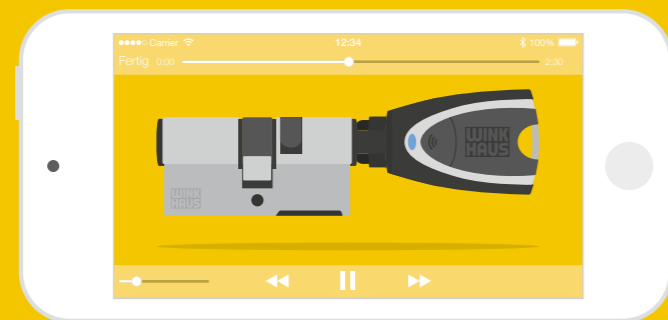

Das Ganze ist in der App integriert, so dass die Anleitungen immer verfügbar sind.

System mit Wachstumsgarantie

Das Schließsystem überzeugt nicht nur durch seine technologischen Fertigkeiten, sondern auch durch nutzerfreundliche Komponenten. Die Zylinder haben nämlich die gleiche Form, wie herkömmliche Schließzylinder und lassen sich daher ganz leicht ohne Techniker einbauen.