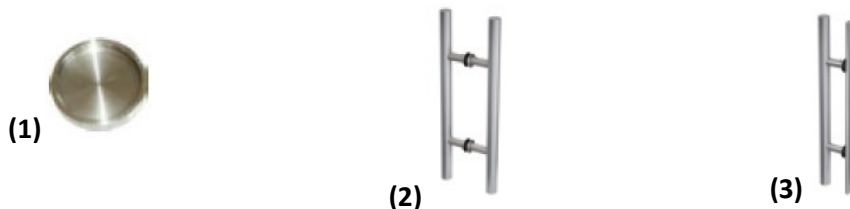

Mit mehr Licht in den goldenen Herbst!

Glasschiebetürset

bestehend aus:

- Türblatt aus 8 mm ESG
Im Fixmaß 935 x 2058 mm
Motiv bzw Ausführung nach Wahl
- Beschlagset San Remo „Eco“
In Edelstahl-Optik, Lg. 2000 mm
Tragkraft 50 kg,
beidseitig SafeClose
- Griffmuschel rund, geklebt (1)
Oder Stangengriffpaar Lg. 400 mm (2)
Oder Stangengriff mit einseitig
Griffleiste Lg. 400 mm (3)
Alle Handhaben in Edelstahl-Optik

Klarglas	295,-	340,50	335,-
Vollflächig matt	372,-	422,-	415,-
Basic 01 (4 klare Streifen)	426,-	472,-	465,-

**Amara
Motiv klar**

**Amara
Motiv matt**

**Bergamo
Motiv klar**

**Bergamo
Motiv matt**

**Bukarest
Motiv klar**