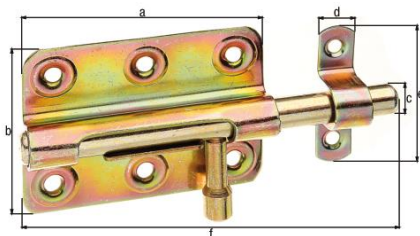

## Gah Alberts Bolzenriegel gerade 80/125mm mit Schlaufe

Technische Daten		Lieferumfang
Maß a	80 mm	
Maß b	59 mm	
Maß c	11 mm	
Maß d	16 mm	
Maß e	58 mm	
Maß f	125 mm	
Ausschub	43 mm	
Anzahl Löcher	6/2	
EAN	4004338128975	
HAN	128975	

### Ausführliche Beschreibung

- ✓ Stahl roh, galvanisch gelb verzinkt, mit befestigter Schlaufe
- ✓ mit rundem Griff