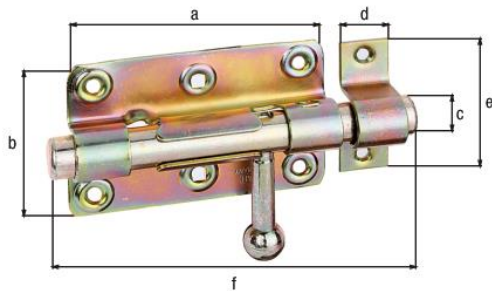

## Gah Alberts Bolzenriegel gerade 99/140mm mit Schlaufe

Technische Daten		Lieferumfang
Maß a	99 mm	
Maß b	60 mm	
Maß c	16 mm	
Maß d	20 mm	
Maß e	58 mm	
Maß f	140 mm	
Ausschub	56 mm	
Anzahl Löcher	4/2/2	
EAN	4004338129026	
HAN	129026	

### Ausführliche Beschreibung

- ✓ Stahl roh, galvanisch gelb verzinkt, mit befestigter Schlaufe
- ✓ mit rundem Griff