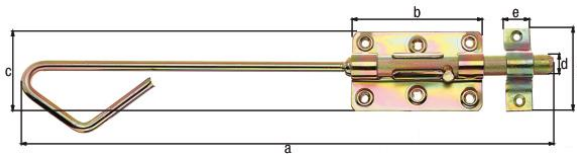

Produktdatenblatt

Gah Alberts Bolzenriegel gerade 400/16mm mit Schlaufe

Technische Daten		Lieferumfang
Maß a	400 mm	
Maß b	100 mm	
Maß c	60 mm	
Maß d	16 mm	
Maß e	20 mm	
Maß f	58 mm	
Ausschub	50 mm	
Anzahl Löcher	4/2/2	
EAN	4004338129156	
HAN	129156	

Ausführliche Beschreibung

- ✓ Stahl roh, galvanisch gelb verzinkt, mit befestigter Schlaufe
- ✓ mit rundem Griff