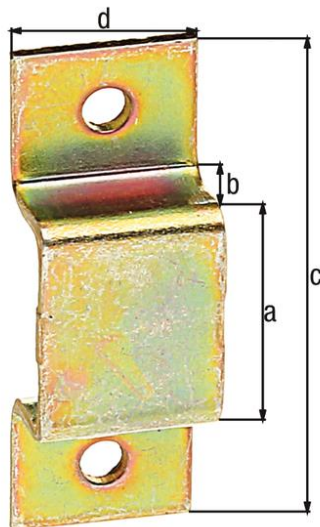

Produktdatenblatt

Gah Alberts Schlaufe 15/7mm gelb verzinkt

Technische Daten		Lieferumfang
Maß a	15 mm	
Maß b	7 mm	
Maß c	38 mm	
Maß d	13 mm	
Anzahl Löcher	2	
Loch-Ø	3 mm	
EAN	4004338122089	
HAN	122089	

Ausführliche Beschreibung

- ✓ Stahl roh, galvanisch gelb verzinkt