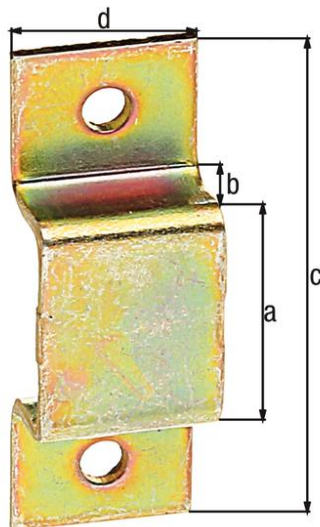

## Gah Alberts Schlaufe 20/9mm gelb verzinkt

Technische Daten		Lieferumfang
Maß a	20 mm	
Maß b	9 mm	
Maß c	44 mm	
Maß d	13 mm	
Anzahl Löcher	2	
Loch-Ø	4,2 mm	
EAN	4004338122171	
HAN	122171	

### Ausführliche Beschreibung

- ✓ Stahl roh, galvanisch gelb verzinkt