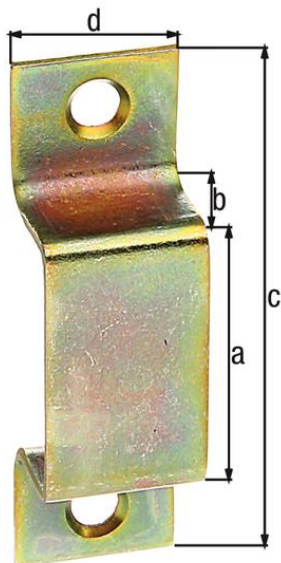

## Gah Alberts Schlaufe 25/12mm gelb verzinkt

Technische Daten		Lieferumfang
Maß a	25 mm	
Maß b	12 mm	
Maß c	55 mm	
Maß d	16 mm	
Anzahl Löcher	2	
Loch-Ø	4,8 mm	
EAN	4004338122188	
HAN	122188	

### Ausführliche Beschreibung

- ✓ Stahl roh, galvanisch gelb verzinkt, mit versenkten Schraublöchern