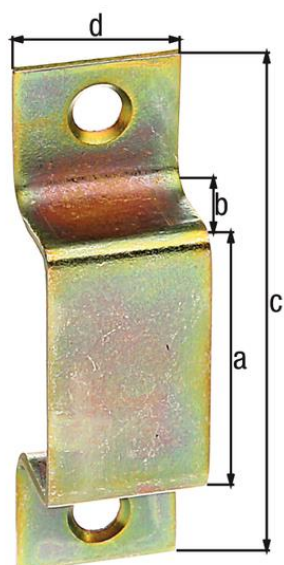

Produktdatenblatt

Gah Alberts Schlaufe 29/14mm gelb verzinkt

| Technische Daten | | Lieferumfang |
|------------------|---------------|--------------|
| Maß a | 29 mm | |
| Maß b | 14 mm | |
| Maß c | 73 mm | |
| Maß d | 20 mm | |
| Anzahl Löcher | 2 | |
| Loch-Ø | 4,2 mm | |
| EAN | 4004338122195 | |
| HAN | 122195 | |

Ausführliche Beschreibung

- ✓ Stahl roh, galvanisch gelb verzinkt, mit versenkten Schraublöchern