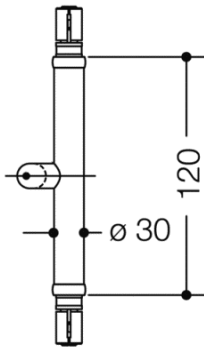

Produktdatenblatt

HEWI Mittelstütze eminens (L 50) 506138 schliff für BA 5.x

Technische Daten		Lieferumfang
Farbe	Edelstahl	
EAN		
HAN	506138	

Ausführliche Beschreibung

- ✓ dritte Stütze mit beidseitigen Verbindungsansätzen
- ✓ Bauhöhe 50 mm
- ✓ aus Edelstahl
- ✓ matt geschliffen