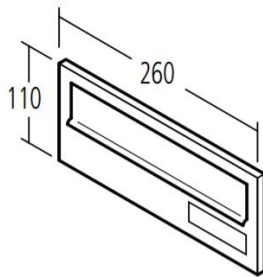

Produktdatenblatt

Renz Edelstahlfront 14-0-14214

Technische Daten		Lieferumfang
B x H x T	260 x 110 x 11 mm	
Farbe	Edelstahl	
EAN		
HAN	14-0-14214	

Ausführliche Beschreibung

- ✓ Frontplatte aus korrosiongeschütztem und pulverbeschichtetem Alu
- ✓ mit Einwurfklappe
- ✓ mit RSA2-Namensschild aus Edelstahl V4A
- ✓ kastenbündig
- ✓ Einwurf für Format C4, 230 mm breit, 33 mm hoch