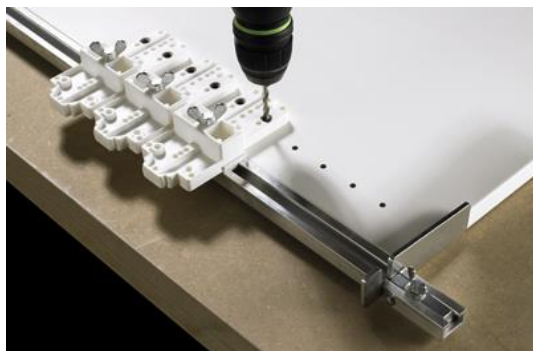

Produktdatenblatt

Hettich Bohrlehren-Schiene, 2.500mm, Exakta, 14827 Actro 5D

Technische Daten		Lieferumfang
HAN	4023149148279	
EAN	14827	

Ausführliche Beschreibung

Schiene 2500 mm mit 2 Anschlägen (fester und verstellbarer Anschlag)

- ✓ Praktisch bei kleinen Möbelserien, Musterbau und Objektausstattung
- ✓ Für mehr Genauigkeit und rationelle Fertigung
- ✓ Einsatzbereiche:
 - zum Bohren für Bohrungen \varnothing 5 mm im System 32
 - zum Ankörnen von Bohrungen für Scharniere und Montageplatten
 - zum Ankörnen von Bohrungen für Verbindungsbeschläge VB 18 / 19 / 20 / 21 / 35 / 36, Rastex 15
- ✓ Zubehör HSS-Spiralbohrer bitte separat bestellen