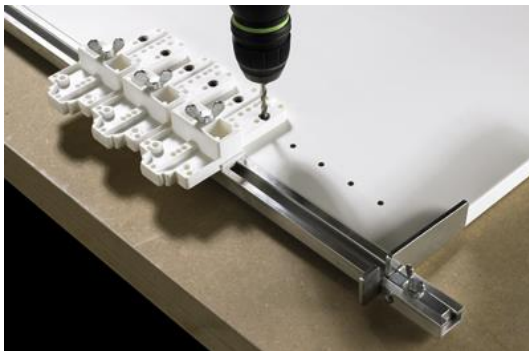

## Hettich Bohrlehren-Schiene, 1.500mm, Exakta, 15328 Actro 5D

Technische Daten		Lieferumfang
HAN	4023149153280	
EAN	15328	

### Ausführliche Beschreibung

Schiene 1500 mm mit 2 Anschlägen (fester und verstellbarer Anschlag)

- ✓ Praktisch bei kleinen Möbelserien, Musterbau und Objektausstattung
- ✓ Für mehr Genauigkeit und rationelle Fertigung
- ✓ Einsatzbereiche:
  - zum Bohren für Bohrungen  $\varnothing$  5 mm im System 32
  - zum Ankörnen von Bohrungen für Scharniere und Montageplatten
  - zum Ankörnen von Bohrungen für Verbindungsbeschläge VB 18 / 19 / 20 / 21 / 35 / 36, Rastex 15
- ✓ Zubehör HSS-Spiralbohrer bitte separat bestellen