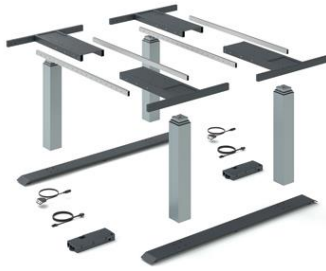

Produktdatenblatt

Hettich LDS TISCHGESTELL-SET BENCH GRAU

Technische Daten		Lieferumfang
EAN	4023149129735	
HAN	9243969	

Ausführliche Beschreibung

Legadive Systems Tischgestell-Set Bench, silber, graphitgrau

- ✓ Tischgestell-Set mit durchgehendem Fußausleger für zwei gegenüberstehende Arbeitsplätze
- ✓ Für variable Tischplattengrößen:
 - Tiefe 600 - 850 mm
 - Breite 1200 - 2000 mm
- ✓ Breitenverstellbarer Tischplattenträger im 50 mm Raster
- ✓ Elektromotorische Höhenverstellung 620 - 1295 mm
- ✓ Hubweg 675 mm
- ✓ Hubgewicht je max. 120 kg bei gleichmäßiger Belastung der Tische (Hubgewicht = Nutzlast + Tischplatte mit Tischplattenträger)
- ✓ Höhenverstellung mit Sanftanlauf
- ✓ Nennspannung 230 V / 50 Hz
- ✓ Geringer Energieverbrauch (Standby max. 0,3 W)
- ✓ Geschwindigkeit 40 mm/s
- ✓ Mit Kollisionserkennung (kein Personenschutz)

Set besteht aus:

- ✓ 4 Stück elektrisch teleskopierbare Legadive Hubsäulen
- ✓ 2 Stück Fußausleger 1360 mm
- ✓ 2 Set breitenverstellbarer Tischplattenträger
- ✓ 2 Stück elektronische Steuerung
- ✓ 2 Stück Netzanschlusskabel EU, Länge 3000 mm
- ✓ 2 Stück Handschalter Basic, Montagematerial, Montageanleitung