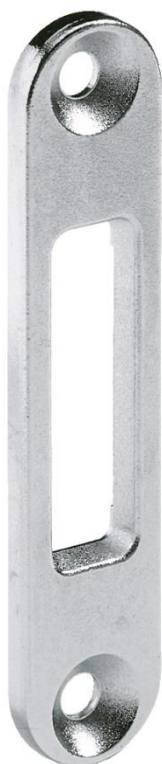

## Hettich Möbelschloss-Schließblech, 13x50mm, Stahl

Technische Daten		Lieferumfang
HAN	4023149468100	
EAN	46810	

### Ausführliche Beschreibung

Schließblech für Zylinderrolljalousieschloss

- ✓ Rechts oder links verwendbar zum Einlassen
- ✓ Wahlweise zum Einschließen oder bei herausgeschlossenen Riegel zum Einschnappen
- ✓ Mit Riegelsicherung
- ✓ Stahl vernickelt