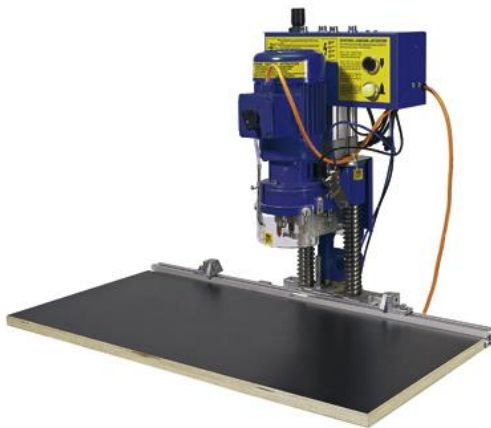

Produktdatenblatt

Hettich Montage-Bohr- und Einpressautomat, 77566

Technische Daten		Lieferumfang
HAN	4023149775666	
EAN	77566	

Ausführliche Beschreibung

BlueMax Mini Typ 3, 0,8 kW / 400 V / 50 Hz / 3 Phasen

Bohr- und Einpressautomat in kompakter Bauweise

- ✓ Pneumatischer Hub
- ✓ Bohrgetriebe mit 6 Bohrspindeln
- ✓ Anschlaglineal mit Arbeitstisch
- ✓ 2 Pendelanschläge
- ✓ Zubehör, Einpressmatrizen, Bohrer bitte separat bestellen